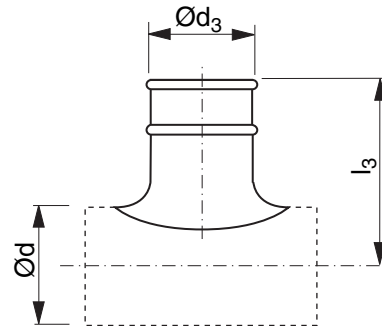

Sattelstutzen

PSTR

Beschreibung

Sattelstutzen

Abmessungen

Ød nom	Ød ₃ mm	t mm	l ₃ mm	m kg
80	80	0,6	143	0,20
100	80	0,6	156	0,20
100	100	0,6	146	0,30
125	80	0,6	166	0,20
125	100	0,6	159	0,30
125	125	0,6	164	0,40
140	80	0,6	173	0,20
140	100	0,6	166	0,40
140	125	0,6	161	0,30
140	140	0,6	181	0,50
150	80	0,6	178	0,20
150	100	0,6	171	0,40
150	125	0,6	176	0,50
150	140	0,6	186	0,50
150	150	0,6	186	0,50
160	80	0,6	183	0,20
160	100	0,6	176	0,30
160	125	0,6	181	0,40
160	140	0,6	191	0,50
160	150	0,6	191	0,50
160	160	0,6	186	0,50
180	80	0,6	193	0,20
180	100	0,6	186	0,40
180	125	0,6	191	0,50
180	140	0,6	201	0,50
180	150	0,6	201	0,50
180	160	0,6	196	0,60
180	180	0,6	202	0,90
200	80	0,6	203	0,20
200	100	0,6	196	0,30
200	125	0,6	196	0,40
200	140	0,6	211	0,50
200	150	0,6	211	0,50
200	160	0,6	206	0,50

Bestellbeispiel

Produkt	PSTR	400	160
Abmessungen Ød			
Abmessungen Ød ₃			

Sattelstutzen

PSTR

Ød nom	Ød ₃ mm	t mm	l ₃ mm	m kg
200	180	0,6	212	0,90
200	200	0,6	212	1,00
224	80	0,6	215	0,20
224	100	0,6	208	0,40
224	125	0,6	213	0,50
224	140	0,6	223	0,50
224	150	0,6	223	0,50
224	160	0,6	218	0,60
224	180	0,6	215	0,80
224	200	0,6	224	0,80
224	224	0,6	224	1,00
250	80	0,6	228	0,30
250	100	0,6	221	0,40
250	125	0,6	226	0,40
250	140	0,6	236	0,50
250	150	0,6	236	0,50
250	160	0,6	231	0,60
250	180	0,6	237	0,90
250	200	0,6	237	0,90
250	224	0,6	237	1,20
250	250	0,6	257	1,30
300	80	0,6	213	0,20
300	100	0,6	216	0,20
300	125	0,6	251	0,30
300	140	0,6	221	0,40
300	150	0,6	221	0,40
300	160	0,6	256	0,40
300	180	0,6	222	0,60
300	200	0,6	222	0,60
300	224	0,6	222	0,70
300	250	0,6	222	0,80
315	80	0,6	261	0,30
315	100	0,6	264	0,40
315	125	0,6	259	0,40
315	140	0,6	269	0,50
315	150	0,6	269	0,50
315	160	0,6	263	0,50
315	180	0,6	273	0,90
315	200	0,6	269	0,90
315	224	0,6	269	0,90
315	250	0,6	289	1,10
315	300	0,6	259	1,50
315	315	0,6	283	1,90
350	100	0,6	266	0,30
350	125	0,6	266	0,30
350	140	0,6	266	0,40
350	150	0,6	266	0,40
350	160	0,6	266	0,40
350	180	0,6	262	0,60
350	200	0,6	262	0,70